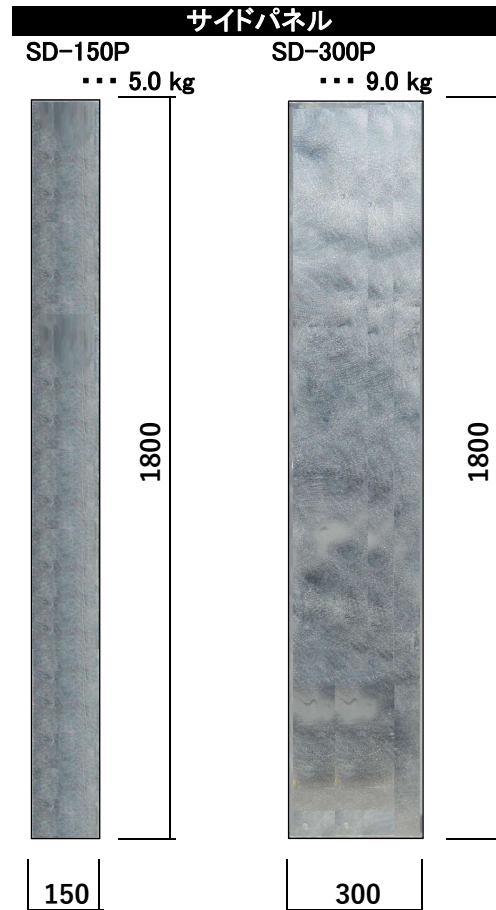

**侵入防止！**

現場内。足場内への関係者以外の立入を防止します。

各種足場に使用可能です。

クサビ足場、次世代足場、枠組足場、単管足場に対応。  
フレームの長孔で4段階に上下調整可能です。  
仮囲いのくぐり戸にも使用できます。

電源、カギ不要のオートロックです。

4桁の暗証番号を任意で設定可能です。  
レバー式で開け閉め容易です。自動戻りの設定ができます。  
通常は外開きですが、内開きの設定もできます。

適応スパン: 600、610

適応スパン: 900、914

適応スパン: 1200、1219

**セキュリティドア錠** SD-KL800 ... 2.8 kg  
信頼性ある、キーレックス #800 使用してます

**養生枠兼用クランプ** OS-48D ... 0.45 kg

取付例

養生枠用クランプ4個で取付けます