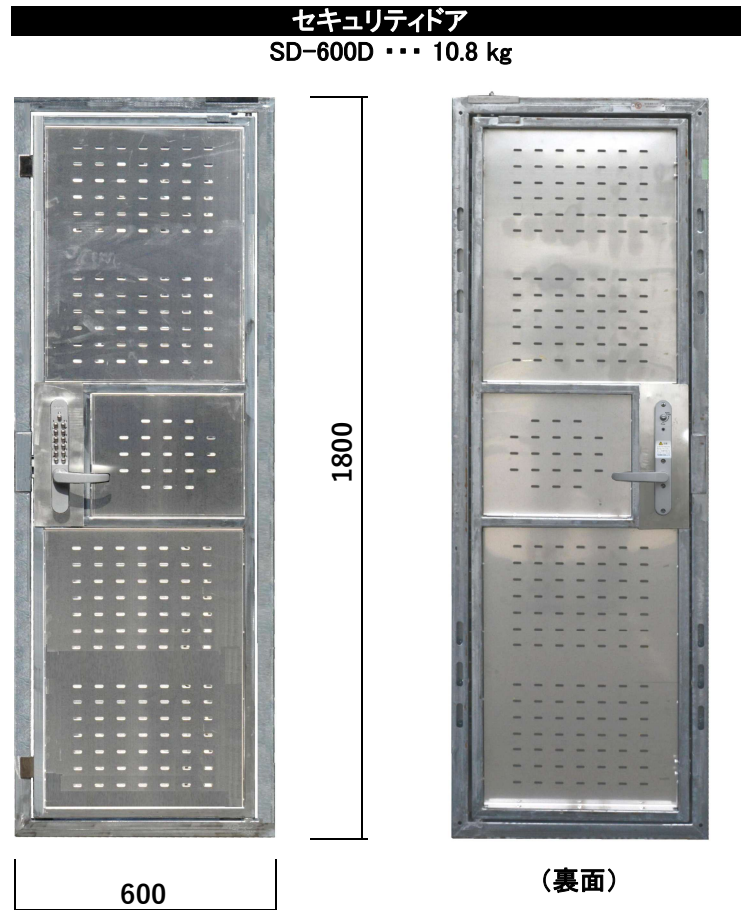

**侵入防止！**

現場内。足場内への関係者以外の立入を防止します。

各種足場に使用可能です。

クサビ足場、次世代足場、枠組足場、単管足場に対応。  
フレームの長孔で4段階に上下調整可能です。  
仮囲いのくぐり戸にも使用できます。

電源、カギ不要のオートロックです。

4桁の暗証番号を任意で設定可能です。  
レバー式で開け閉め容易です。自動戻りの設定ができます。  
通常は外開きですが、内開きの設定もできます。

適応スパン: 600、610

適応スパン: 900、914

適応スパン: 1200、1219

**セキュリティドア錠** SD-KL800 ... 2.8 kg  
信頼性ある、キーレックス #800 使用してます

**養生枠兼用クランプ** OS-48D ... 0.45 kg

取付例

養生枠用クランプ4個で取付けます