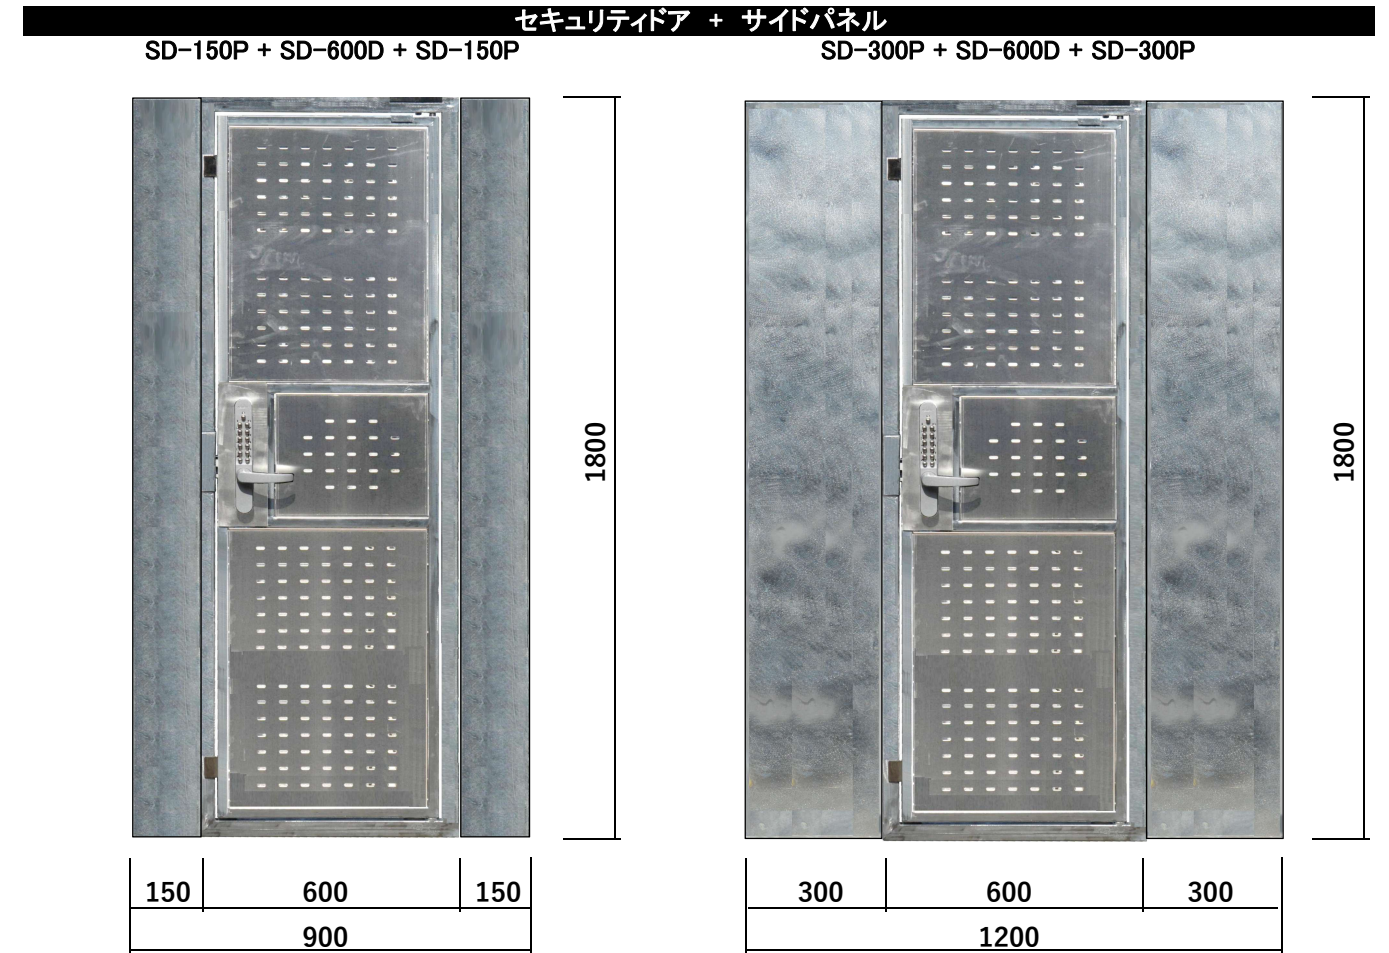

**侵入防止！**

現場内。足場内への関係者以外の立入を防止します。

各種足場に使用可能です。

クサビ足場、次世代足場、枠組足場、単管足場に対応。  
フレームの長孔で4段階に上下調整可能です。  
仮囲いのくぐり戸にも使用できます。

電源、カギ不要のオートロックです。

4桁の暗証番号を任意で設定可能です。  
レバー式で開け閉め容易です。自動戻りの設定ができます。  
通常は外開きですが、内開きの設定もできます。

適応スパン: 600、610

適応スパン: 900、914

適応スパン: 1200、1219

**セキュリティドア錠** SD-KL800 ... 2.8 kg  
信頼性ある、キーレックス #800 使用してます

**養生枠兼用クランプ** OS-48D ... 0.45 kg

取付例

養生枠用クランプ4個で取付けます