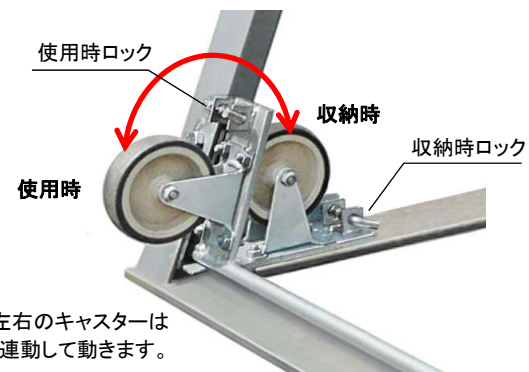

パイハンガー架台 SHT-900C 54.0 kg

許容荷重: 196 kN (20 t)

キャスター付きですので移動が容易です

使用時、輸送時にはキャスターを収納して下さい。  
キャスターの破損を防ぎます。

パイハンガー架台上の鉄骨には転倒防止の措置をして下さい。

ロックマン H1 2.8 kg

パイハンガー架台 SHT-1200C 65.0 kg

許容荷重: 196 kN (20 t)

左右のキャスターは連動して動きます。

シャコ万力 SC-75 1.1 kg