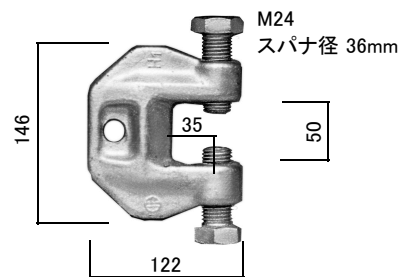

パイハンガー架台 SHT-900C 54.0 kg

許容荷重: 196 kN (20 t)

キャスター付きですので移動が容易です

使用時、輸送時にはキャスターを収納して下さい。  
キャスターの破損を防ぎます。

パイハンガー架台上の鉄骨には転倒防止の措置をして下さい。

ロックマン H1 2.8 kg

パイハンガー架台 SHT-1200C 65.0 kg

許容荷重: 196 kN (20 t)

左右のキャスターは連動して動きます。

シャコ万力 SC-75 1.1 kg