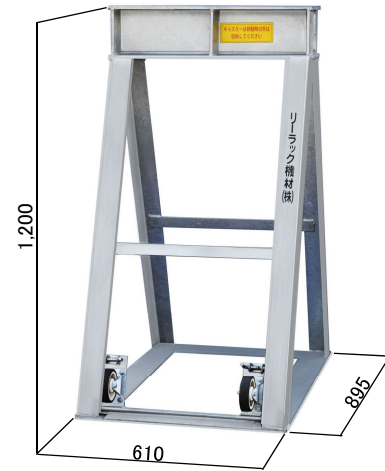

パイハンガー架台 SHT-900C 54.0 kg

許容荷重: 196 kN (20 t)

キャスター付きですので移動が容易です

使用時、輸送時にはキャスターを収納して下さい。  
キャスターの破損を防ぎます。

パイハンガー架台上の鉄骨には転倒防止の措置をして下さい。

ロックマン H1 2.8 kg

パイハンガー架台 SHT-1200C 65.0 kg

許容荷重: 196 kN (20 t)

左右のキャスターは連動して動きます。

シャコ万力 SC-75 1.1 kg