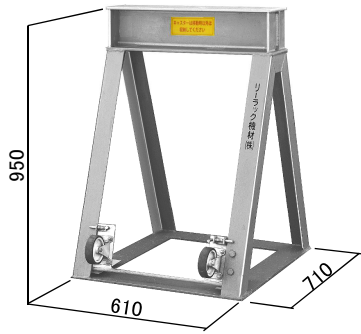

パイハンガー架台 SHT-900C 54.0 kg

許容荷重: 196 kN (20 t)

キャスター付きですので移動が容易です

使用時、輸送時にはキャスターを収納して下さい。  
キャスターの破損を防ぎます。

パイハンガー架台上の鉄骨には転倒防止の措置をして下さい。

ロックマン H1 2.8 kg

パイハンガー架台 SHT-1200C 65.0 kg

許容荷重: 196 kN (20 t)

左右のキャスターは連動して動きます。

シャコ万力 SC-75 1.1 kg