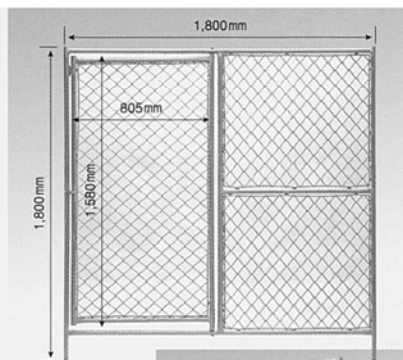

フェンスバリケード

特長

ガルバリウム鋼管を使用し、抜群の耐久性を発揮します。

フェンスバリケード FA-1818*...15.0kg

フェンスバリケード FA-1818D*...19.0kg
(くぐり戸付き)

フェンスバリケード FA-1818C*...22.0kg
(キャスター付き)

シート FA-1809S 販売品

●取付部品