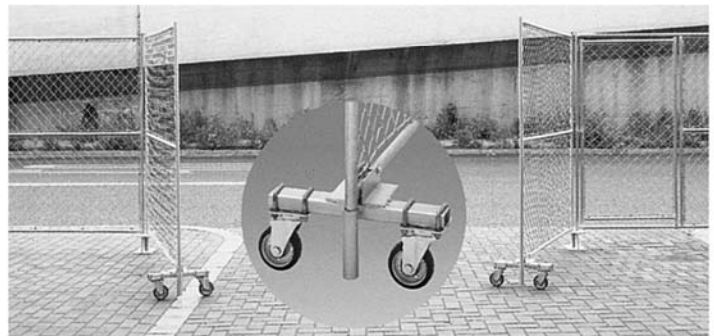

フェンスバリケード

特長

ガルバリウム鋼管を使用し、抜群の耐久性を発揮します。

フェンスバリケード FA-1818*...15.0kg

フェンスバリケード FA-1818D*...19.0kg
(くぐり戸付き)

フェンスバリケード FA-1818C*...22.0kg
(キャスター付き)

シート FA-1809S 販売品

●取付部品