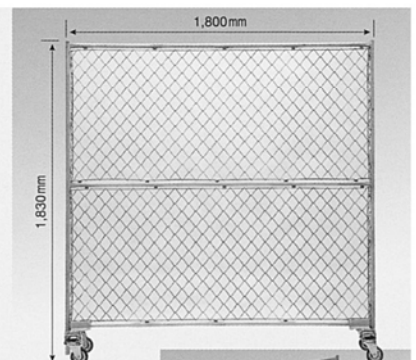

フェンスバリケード

特長

ガルバリウム鋼管を使用し、抜群の耐久性を発揮します。

フェンスバリケード FA-1818*...15.0kg

フェンスバリケード FA-1818D*...19.0kg
(くぐり戸付き)

フェンスバリケード FA-1818C*...22.0kg
(キャスター付き)

シート FA-1809S 販売品

●取付部品