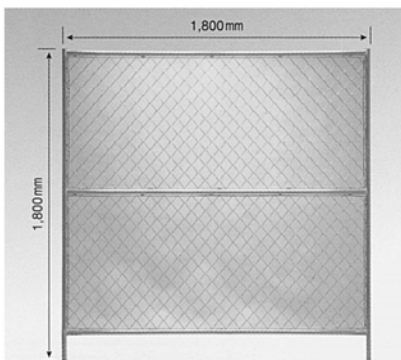

フェンスバリケード

特長

ガルバリウム鋼管を使用し、抜群の耐久性を発揮します。

フェンスバリケード FA-1818*...15.0kg

フェンスバリケード FA-1818D*...19.0kg
(くぐり戸付き)

フェンスバリケード FA-1818C*...22.0kg
(キャスター付き)

シート FA-1809S 販売品

●取付部品