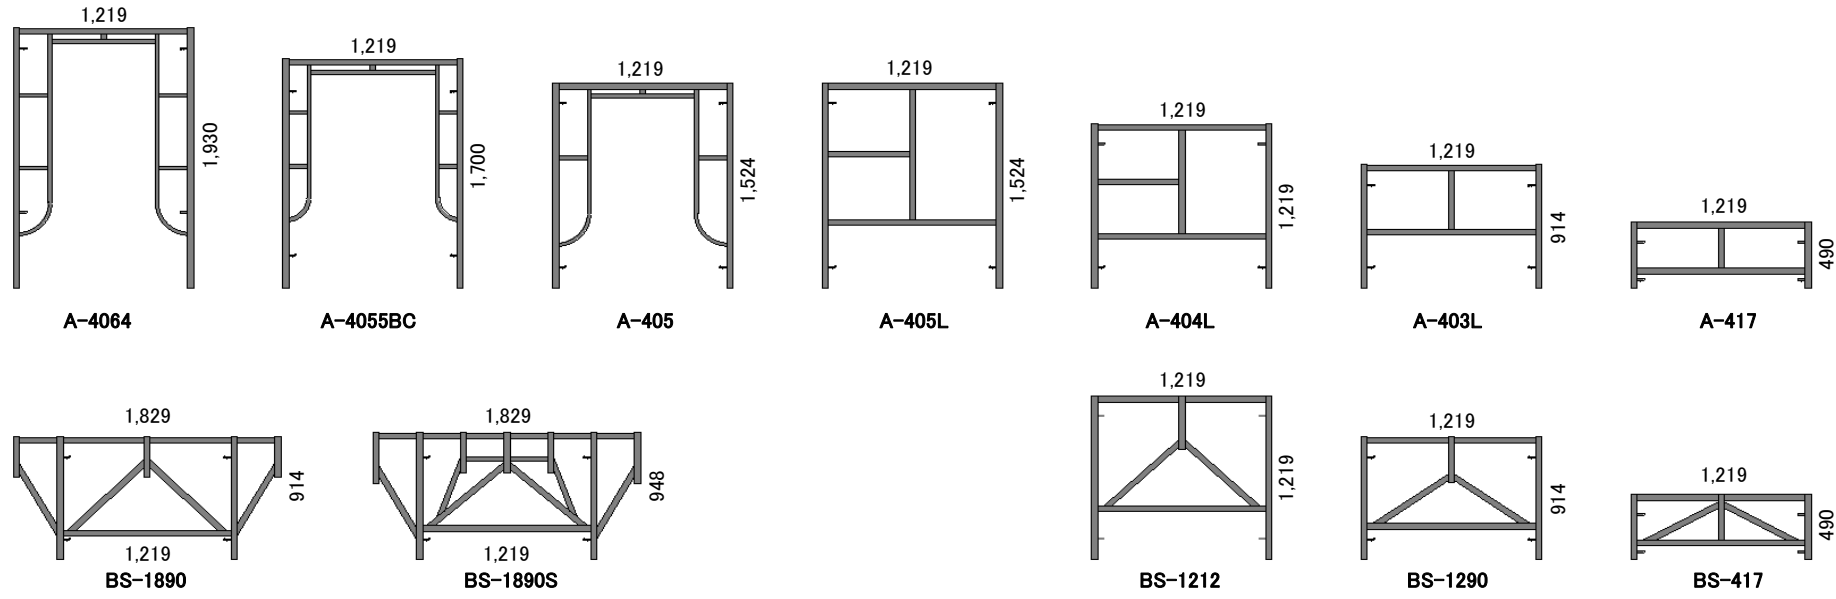

● 1219 幅

● 914 幅

● 762 幅

● 400 幅

● 1524 幅 (ローリングタワー用)

● 610 幅

● ブラケット枠 (拡幅枠)