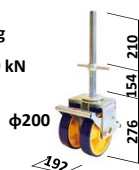

... 11.5 kg

許容荷重 5.89 kN

大型ステージングの移動に最適です