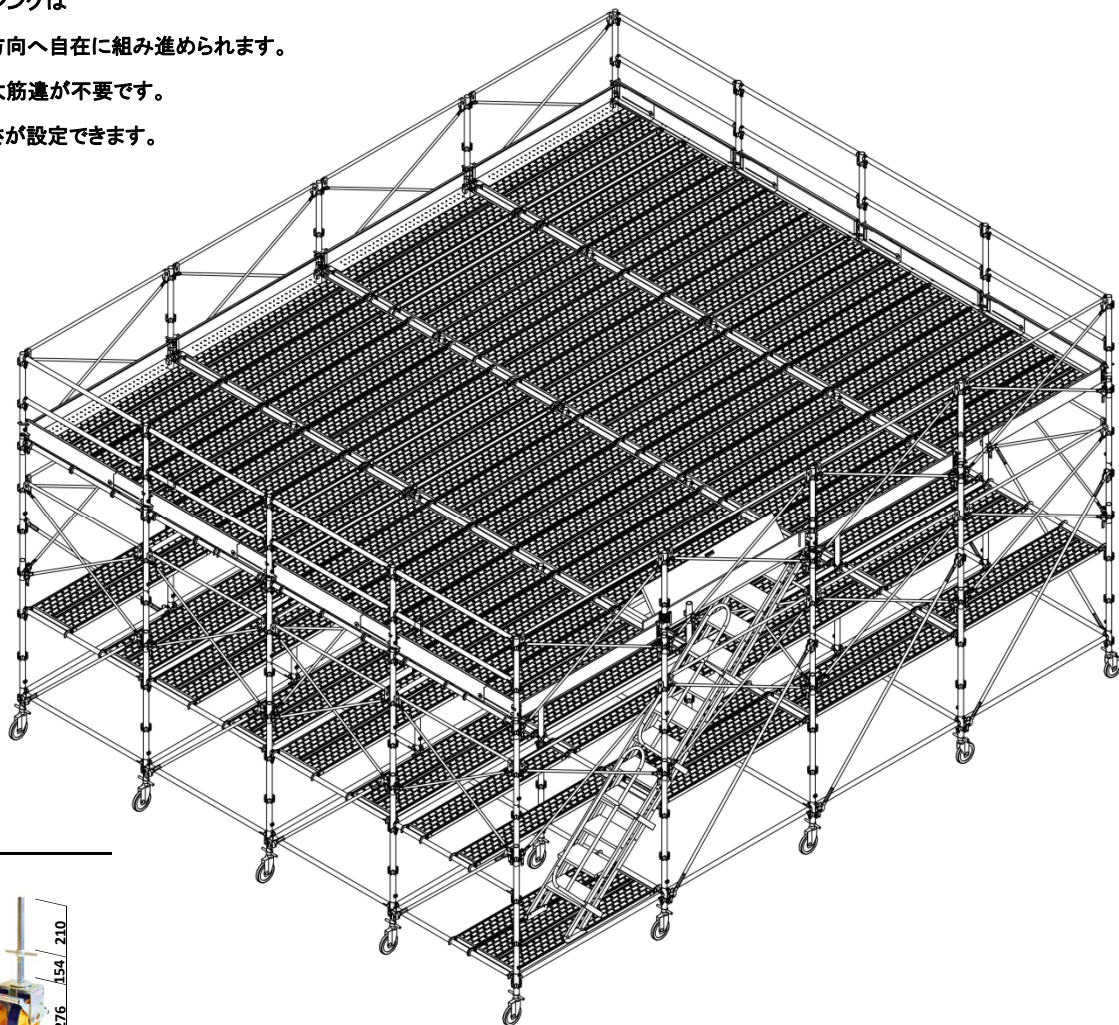

次世代足場 **Silent Power System** ステージング

仮設工業会認定品 PAT.P NETIS登録

SPシステムのステージングは

建枠と違いX、Y方向へ自在に組み進められます。

単管、クランプ、大筋違が不要です。

450mm間隔で高さが設定できます。

ダブルキャスター

A-728WJ

... 11.5 kg

許容荷重 5.89 kN

大型ステージングの移動に最適です