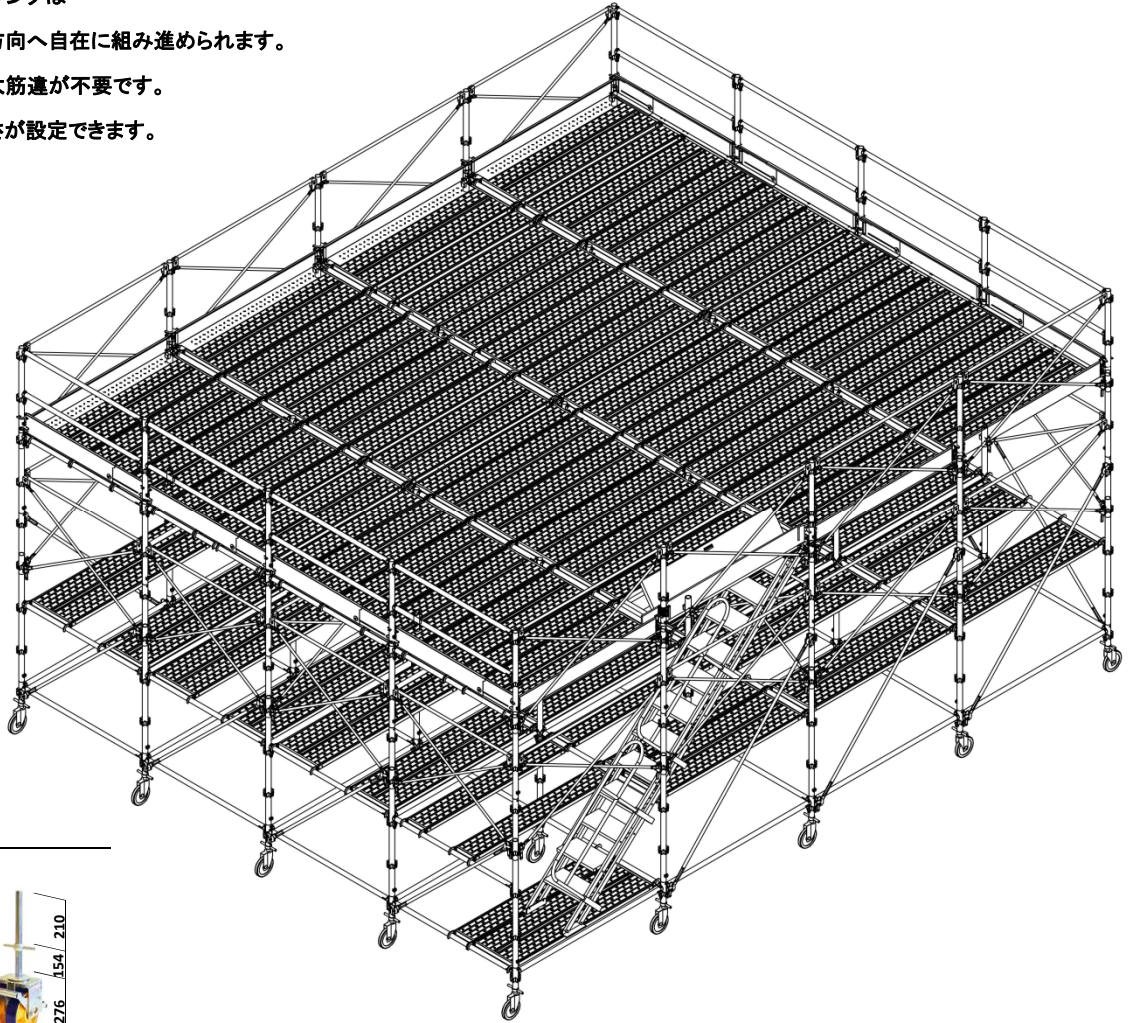

# 次世代足場 Silent Power System ステージング

SPシステムのステージングは

建枠と違いX、Y方向へ自在に組み進められます。

単管、クランプ、大筋違が不要です。

450mm間隔で高さが設定できます。

## ダブルキャスター

A-728WJ

... 11.5 kg

許容荷重 5.89 kN

大型ステージングの移動に最適です