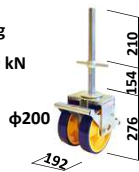

# 次世代足場 Silent Power System ステージング

SPシステムのステージングは

建枠と違いX、Y方向へ自在に組み進められます。

単管、クランプ、大筋違が不要です。

450mm間隔で高さが設定できます。

## ダブルキャスター

A-728WJ

... 11.5 kg

許容荷重 5.89 kN

大型ステージングの移動に最適です